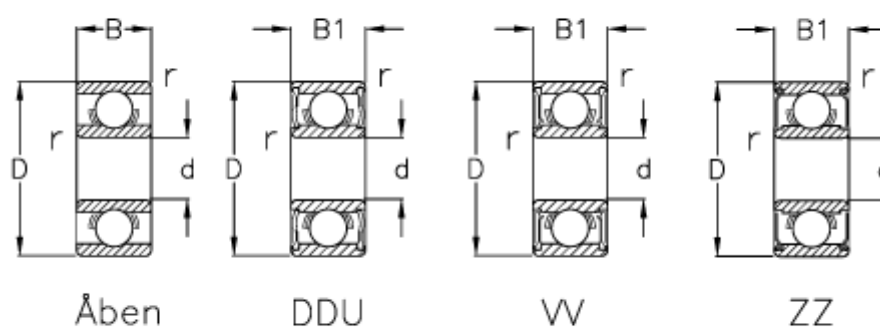

Varenummer: 5704030040041  
 Beskrivelse: NSK Leje 623 ZZ MC3  
 d=3 D=10 B=4 pakke á 20 stk

## Mål

B	= 4	Max. o/m åben = 60000
B1	= 4	r min = 0.15
Belastning Cor (N)	= 218	Type = 623
Belastning Cr (N)	= 630	
d	= 3	
D	= 10	
Max. o/m DD	= -	
Max. o/m ZZ-VV	= 50000	